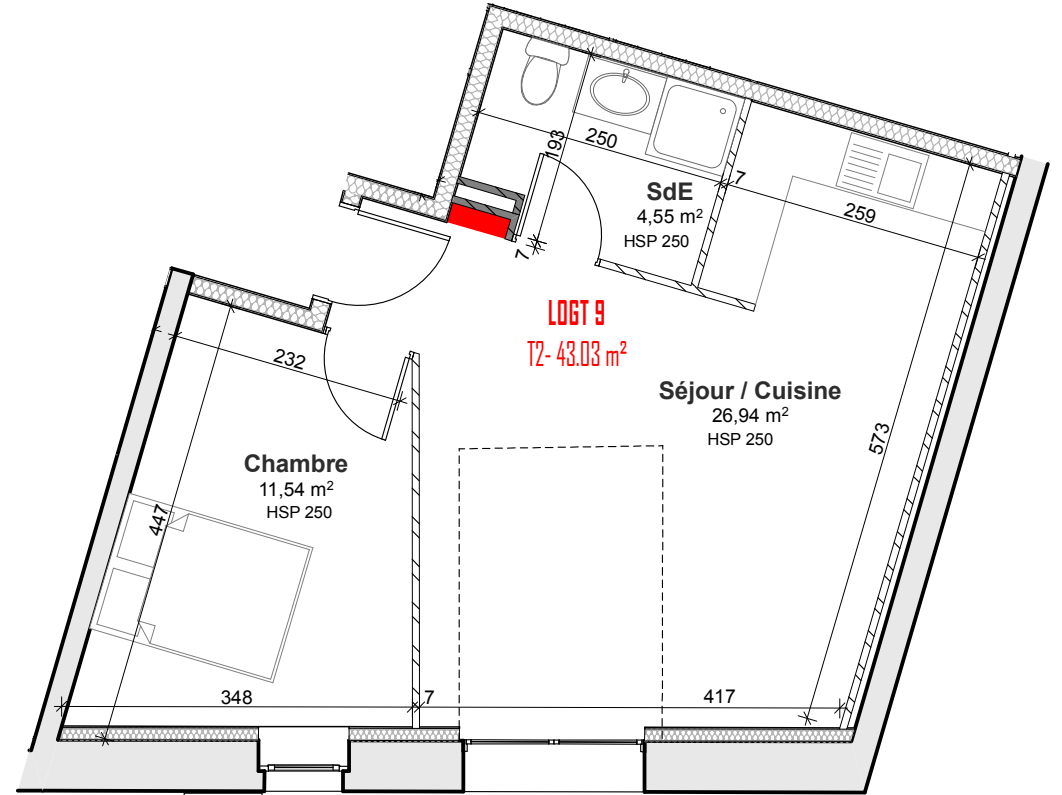

PLAN NIVEAU 1

LOT 09 - T2

NIVEAU 1

SURFACES LOI CARREZ

Séjour / cuisine	26,94 m ²
Chambre	11,54 m ²
SdE	4,55 m ²

TOTAL 43.03 m²

ETAT DES SURFACES

PLAN DU LOT