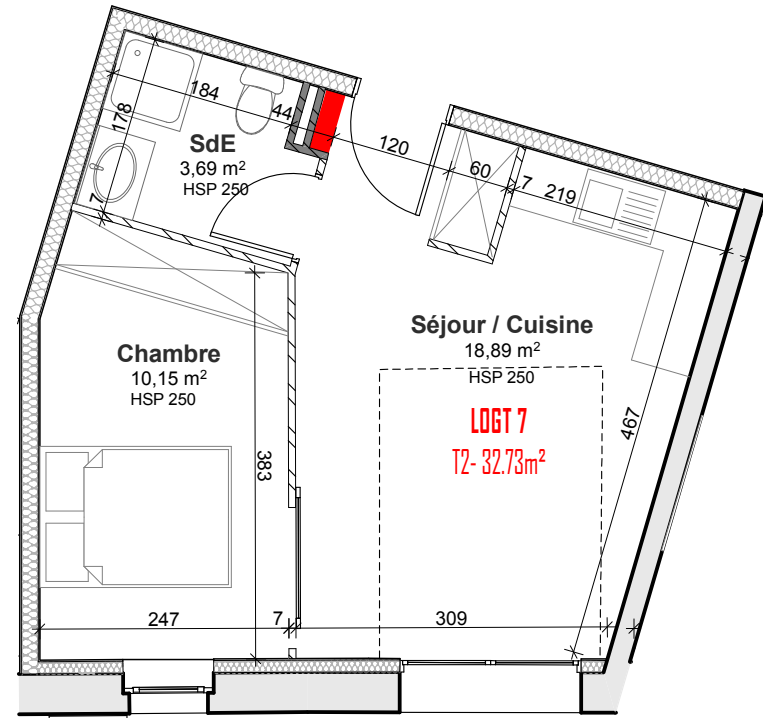

PLAN NIVEAU 1

LOT 07 - T2	
NIVEAU 1	
SURFACES LOI CARREZ	
Séjour / cuisine	18,89 m ²
Chambre	10,15 m ²
SdE	3,69 m ²
TOTAL	32,73 m²

ETAT DES SURFACES

PLAN DU LOT