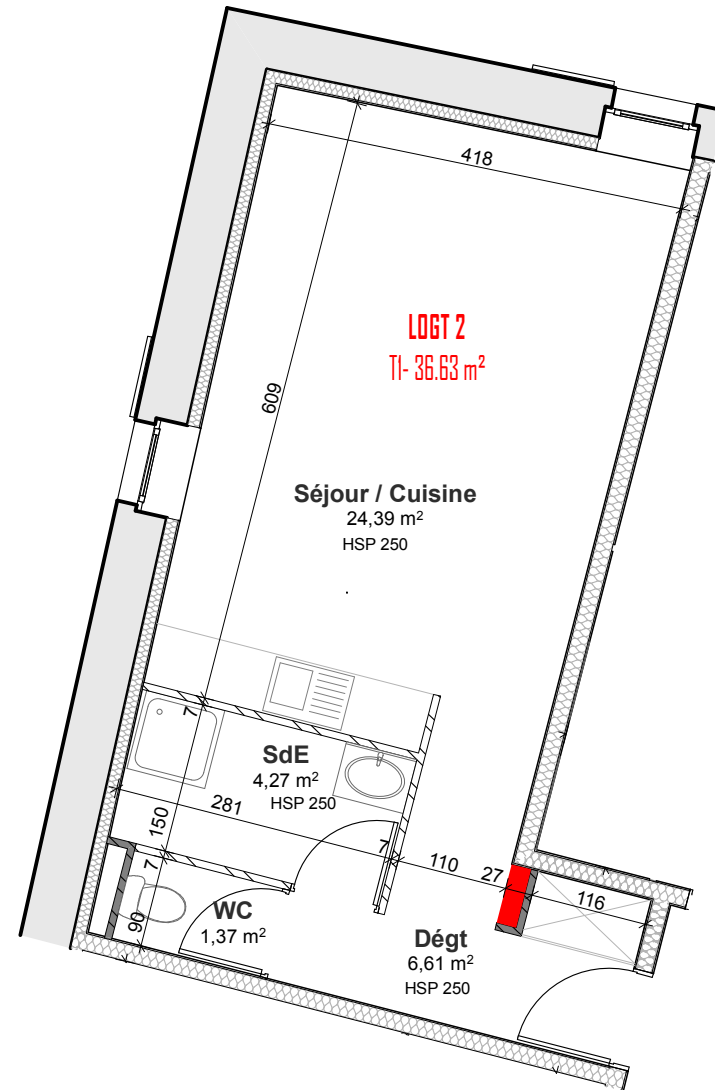

PLAN NIVEAU 1

LOT 02 - T1

NIVEAU 1

SURFACES LOI CARREZ

Séjour / cuisine	24,39 m ²
Dégt	6,61 m ²
SdE	4,27 m ²
WC	1,36 m ²

TOTAL 36,63 m²

ETAT DES SURFACES

PLAN DU LOT