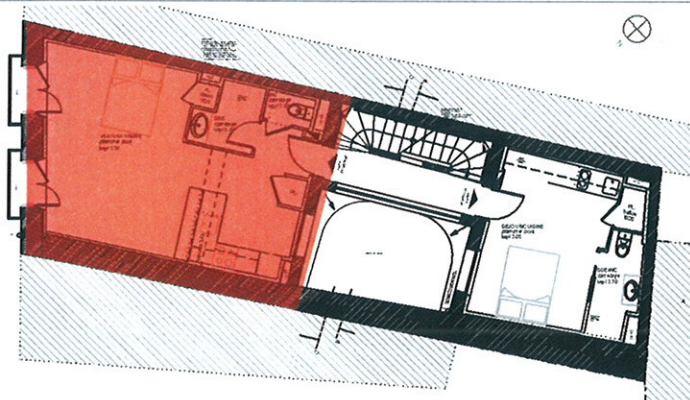

Immeuble 21 rue de la Rousselle - 33 000 BORDEAUX

Résidence la Rousselle

APPARTEMENT 11

Plan d'aménagement - Indice A Type T1

R+1 - APPT 11 - T1
37,35 m²

échelle 1:100

PLAN du NIVEAU R+1

TABLEAU des SURFACES HABITABLES

échelle 1:200

Entrée	5,25 m ²
Séjour/Cuisine	28,15 m ²
Salle d'eau	2,85 m ²
WC	1,10 m ²

TOTAL SURFACE HABITABLE **37,35 m²**

DOCUMENT NON CONTRACTUEL

Des modifications sont susceptibles d'être apportées à ce plan en fonction des nécessités techniques de la réalisation tant en ce qui concerne les dimensions libres, que les équipements. Les surfaces indiquées sont approximatives, les retombées, faux plafonds, canalisations, radiateurs ne sont pas indiqués. Les hauteurs sous plafond sont indicatives sous réserves de contraintes techniques.