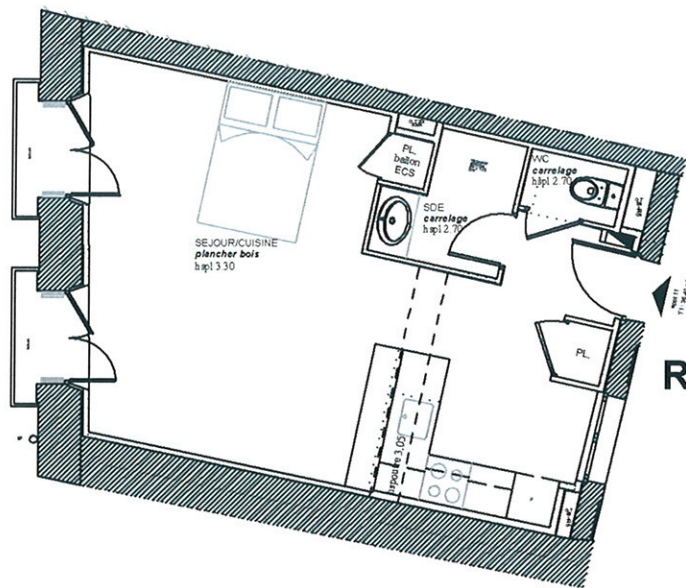

Immeuble 21 rue de la Rousselle - 33 000 BORDEAUX

Résidence la Rousselle

APPARTEMENT 11

Plan d'aménagement - Indice A Type T1

R+1 - APPT 11 - T1
37,35 m²

échelle 1:100

PLAN du NIVEAU R+1

TABLEAU des SURFACES HABITABLES

échelle 1:200

Entrée	5,25 m ²
Séjour/Cuisine	28,15 m ²
Salle d'eau	2,85 m ²
WC	1,10 m ²

TOTAL SURFACE HABITABLE **37,35 m²**

DOCUMENT NON CONTRACTUEL

Des modifications sont susceptibles d'être apportées à ce plan en fonction des nécessités techniques de la réalisation tant en ce qui concerne les dimensions libres, que les équipements. Les surfaces indiquées sont approximatives, les retombées, faux plafonds, canalisations, radiateurs ne sont pas indiqués. Les hauteurs sous plafond sont indicatives sous réserves de contraintes techniques.